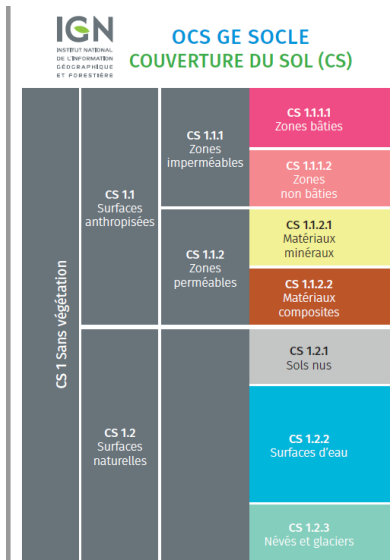

# L'OCS GE, une base de données géographique nationale, socle, de référence et en Opendata ...

Description fine du territoire d'ici fin 2024  
Sur 2 millésimes

En deux dimensions avec la couverture (14) et l'usage (20)

# ... qui permet de :

Visualiser l'artificialisation  
des sols le mitage, la  
végétation, l'étalement  
urbain,...

Suivre les flux entre les  
millésimes et faire des  
portraits de territoire

Surfaces échangées entre les espaces agricoles,  
naturels et artificialisés entre 2009 et 2019

Croiser avec d'autres bases

- Démographie
- Services publics
- Projets immobiliers
- Bases locales...

# Une nomenclature basée sur les prescriptions nationales du CNIG avec une approche hiérarchique et emboîtée

<https://geoservices.ign.fr/documentation/donnees/vecteur/ocsge>

<https://artificialisation.developpement-durable.gouv.fr/>