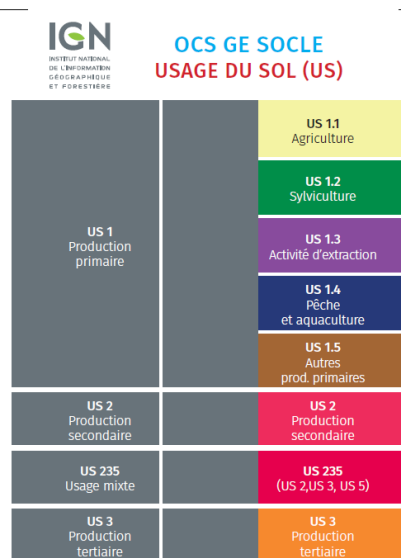

Une nomenclature basée sur les prescriptions nationales du CNIG avec une approche hiérarchique et emboîtée

<https://geoservices.ign.fr/documentation/donnees/vecteur/ocsge>

<https://artificialisation.developpement-durable.gouv.fr/>