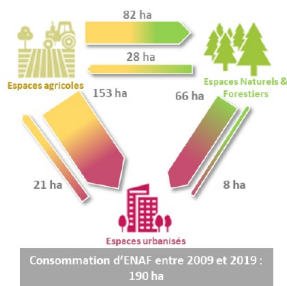

... qui permet de :

Visualiser l'artificialisation
des sols le mitage, la
végétation, l'étalement
urbain,...

Suivre les flux entre les
millésimes et faire des
portraits de territoire

Croiser avec d'autres bases

- Démographie
- Services publics
- Projets immobiliers
- Bases locales...