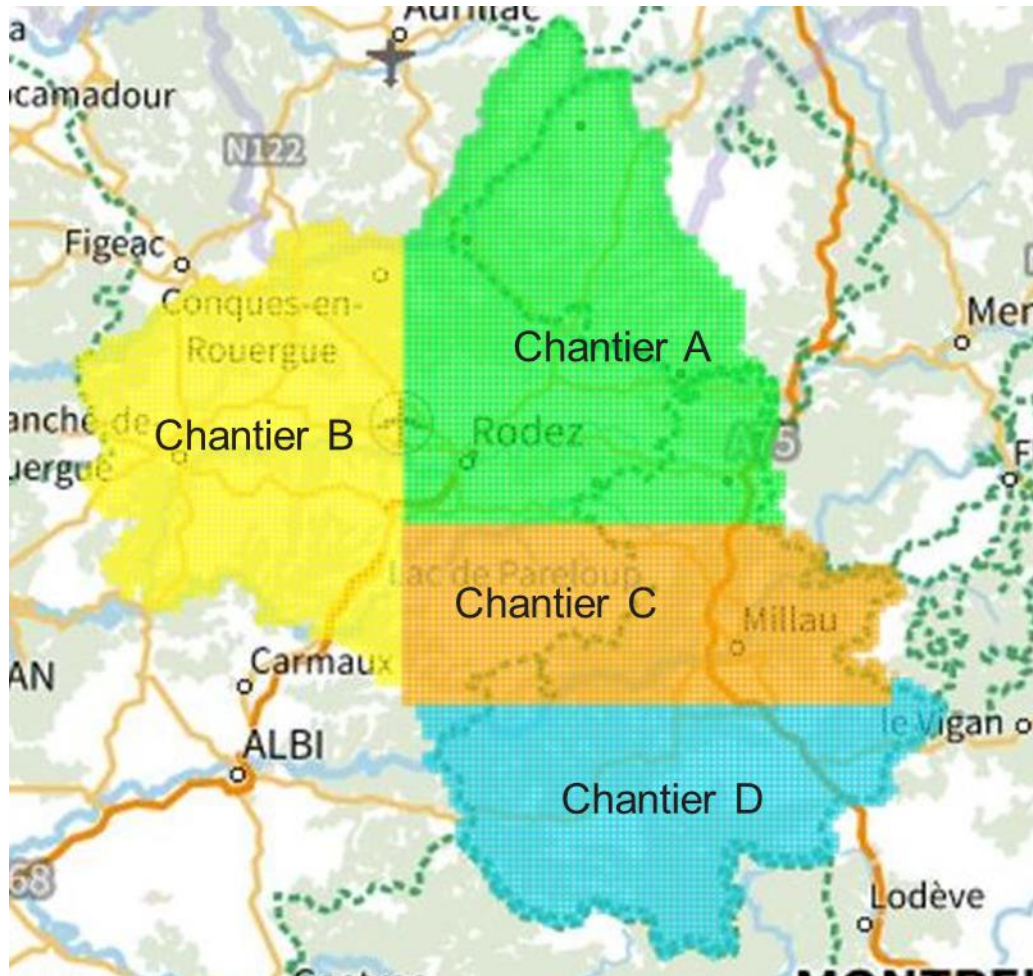

PCRS de l'Aveyron

Chantier	superficie
A	3068 km²
B	2384 km²
C	1878km²
D	1943 km²
Total	9273 km²

PVA sur deux ans 2022 et 2023

Livraisons PCRS échelonnées :

- **Orthos Bloc A : fin 2023**
- **Livraison finale : fin 2024**