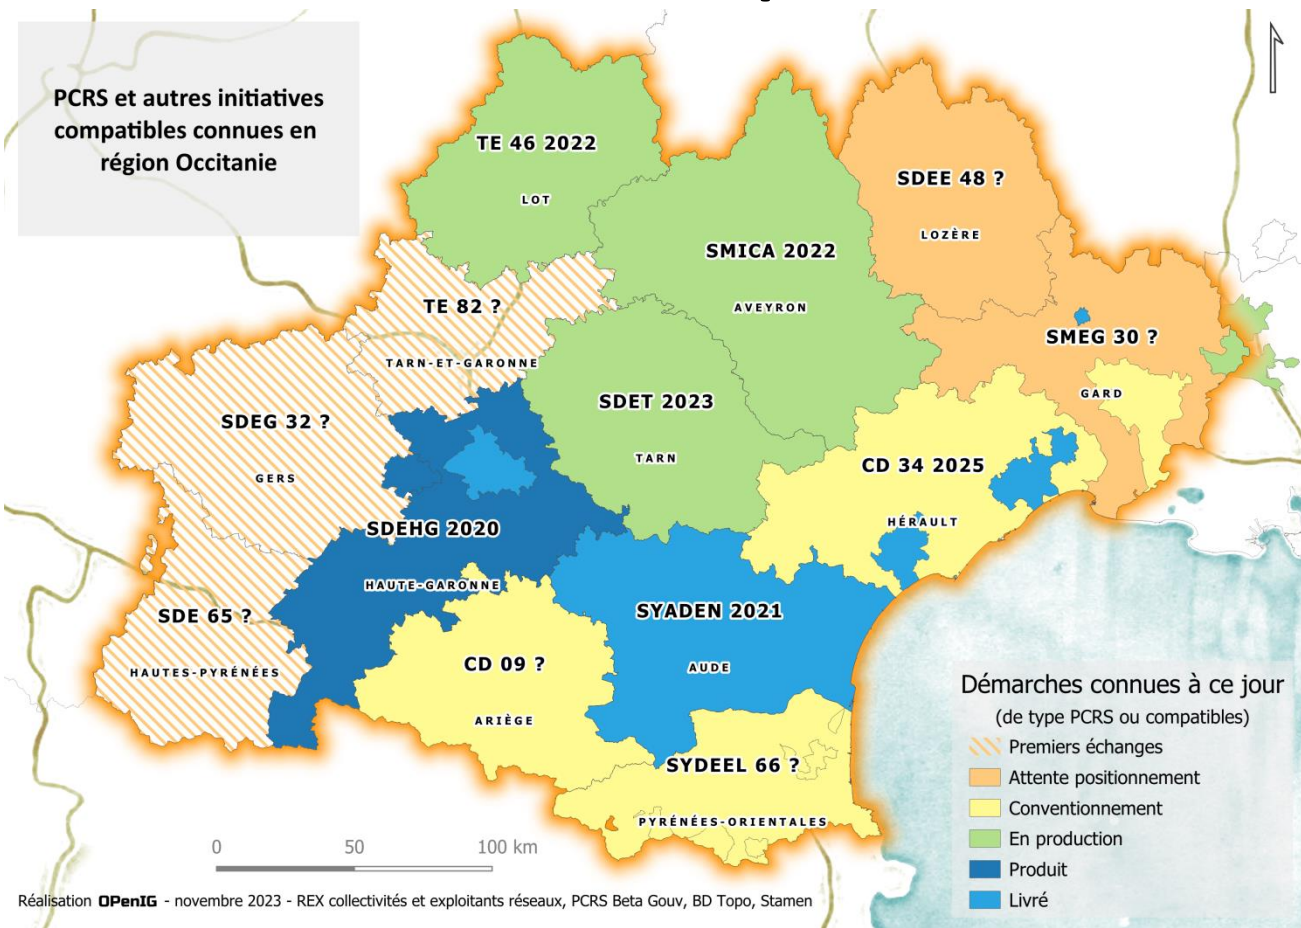

FEDER	42%
Participation IGN	3%
Partenaires	55%

LE PACK PCRS D'OCCITANIE / UNE APLC & 4 partenaires

©Poupard

Bilan 2020-2023 & Perspectives 2024-2026

PCRS et autres initiatives compatibles connues en région Occitanie

Réalisation **OPenIG** - novembre 2023 - REX collectivités et exploitants réseaux, PCRS Beta Gouv, BD Topo, Stamen

2024 : dpt 30, 66

2025 : Hérault

2028 : Couverture régionale

L'accord cadre IGN permet de faire tous les départements.

PCRS de l'Aveyron

Chantier	superficie
A	3068 km ²
B	2384 km ²
C	1878km ²
D	1943 km ²
Total	9273 km²

PVA sur deux ans 2022 et 2023

Livraisons PCRS échelonnées :

- **Orthos Bloc A : fin 2023**
- **Livraison finale : fin 2024**