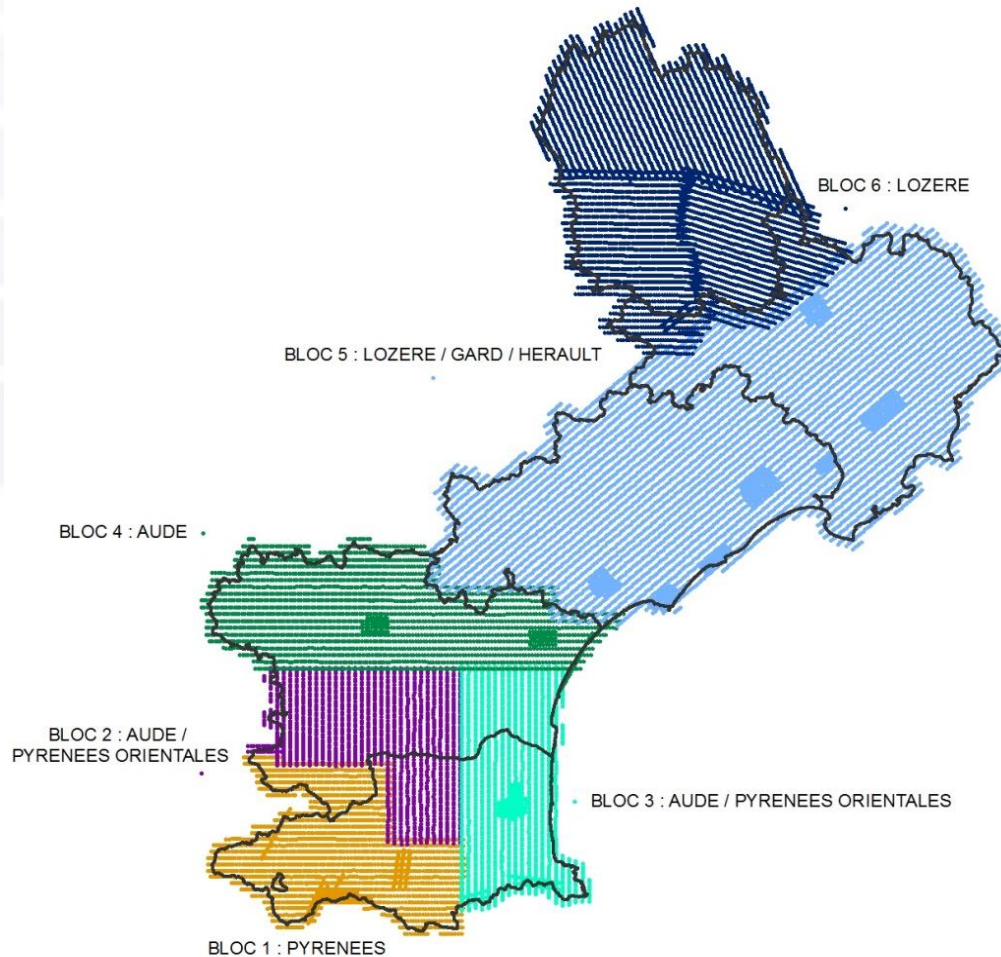

Orthophoto LR : répartition des blocs

Répartition des blocs

Orthophoto LR : dates de réception

Blocs	V1	V2	v2bis	Calendrier V3
1	10/06	2/10	18/11 4 anomalies	12/02/14
2	21/06	2/10	18/11 18 anomalies	12/02/14
3	23/05	2/10	18/11 2 anomalies	12/02/14
4	25/04	2/10	18/11 5 anomalies	12/02/14
5	06/08 Ajourné	2/10 Plus de 700 anomalies	28/11 Ajourné (160 anomalies)	26/02/14
6	06/08 Ajourné	2/10 Plus de 700 anomalies	3/12 Ajourné (30 anomalies)	14/02/14