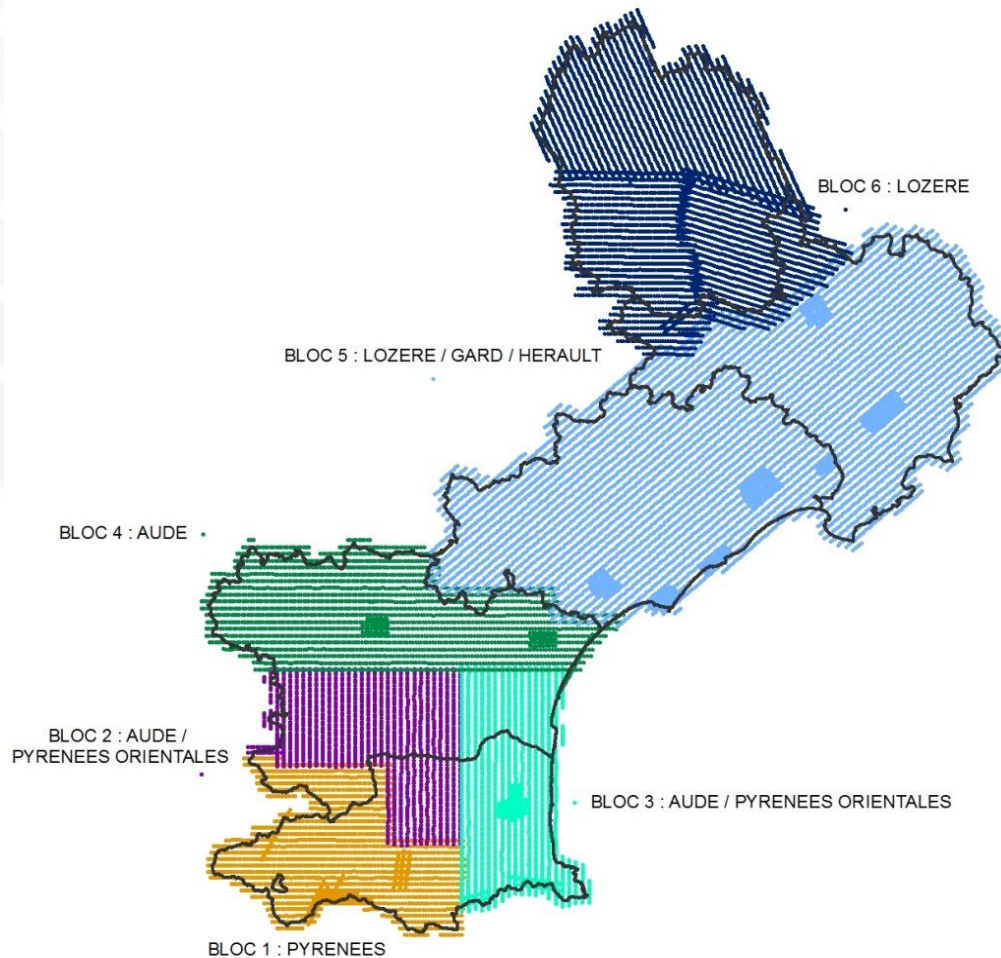

Orthophoto LR : répartition des blocs

Répartition des blocs

Orthophoto LR : dates de réception

Blocs	V1	V2	v2bis	V3
1	10/06	2/10	18/11	
2	21/06	2/10	18/11	
3	23/05	2/10	18/11	
4	25/04	2/10	18/11	
5	06/08 Ajourné	2/10 Plus de 700 anomalies	28/11 Ajourné	
6	06/08 Ajourné	2/10 Plus de 700 anomalies	3/12 Ajourné	

Délais initiaux : Produits livrés pour le 17 juillet 2013